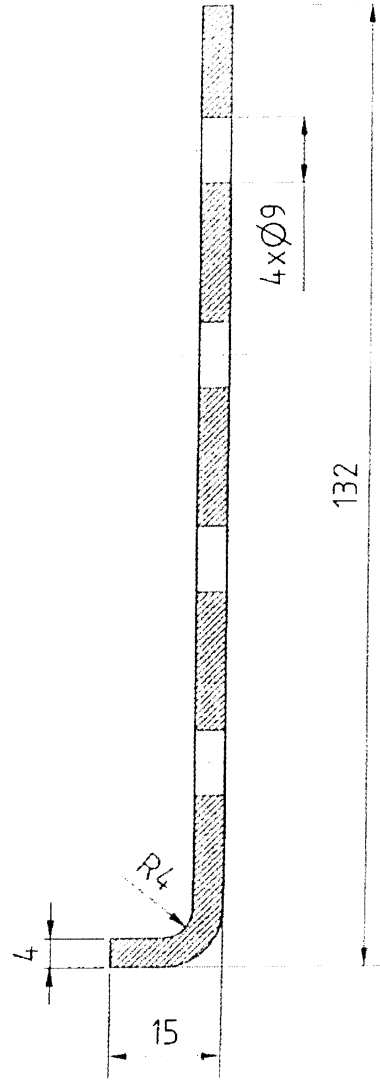

F-F (1 : 1)

Съгласували:
Гл. м-к "ОТ" к-р:
/Б. Чорбаджиев/

Р-л гр. "ТВ":
/Ст. Стефанов/

				Мащаб 1:1	Маса		S235JR EN10025
				Лист	Шина затваряща		
Изм	Опис	Подпис	Дата	"АЕЦ Козлодуй" ЕАД		23.30.ТО.УС.РПР.5759.00.03	
Черт	Димитър Стоянов	Чайка	12.24				