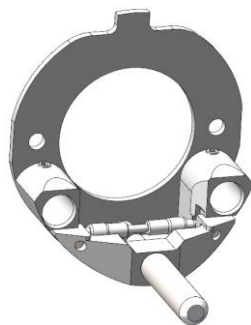

606528 Front mirror unit KIT

606531 Mirror assy KIT

606529 LED unit right KIT

606530 LED unit left KIT

609046 Mirror unit kit

606438 Mirror protection

 604298 O-ring kit N620-PTZ C30  
 604509 O-ring kit N620-PTZ C32

604299 Screw kit N620-PTZ

**Main office**
**Phone:** +46 176 20 55 00

**Email:** [contact@ahlbergcameras.com](mailto:contact@ahlbergcameras.com)
**US office**
**Phone:** +1 910-399-4240

**Email:** [us@ahlbergcameras.com](mailto:us@ahlbergcameras.com)