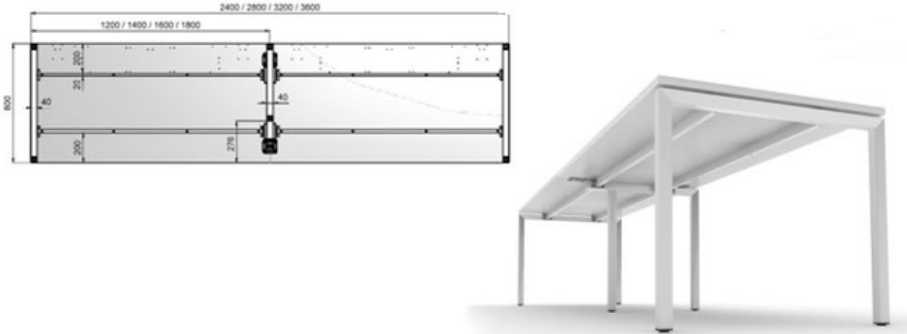

ДОПЪЛВАЩИ АКСЕСОАРИ

7. БЮРА С ОБЩА КОНСТРУКЦИЯ ЗА 2 ИЛИ 4 РАБОТНИ МЕСТА