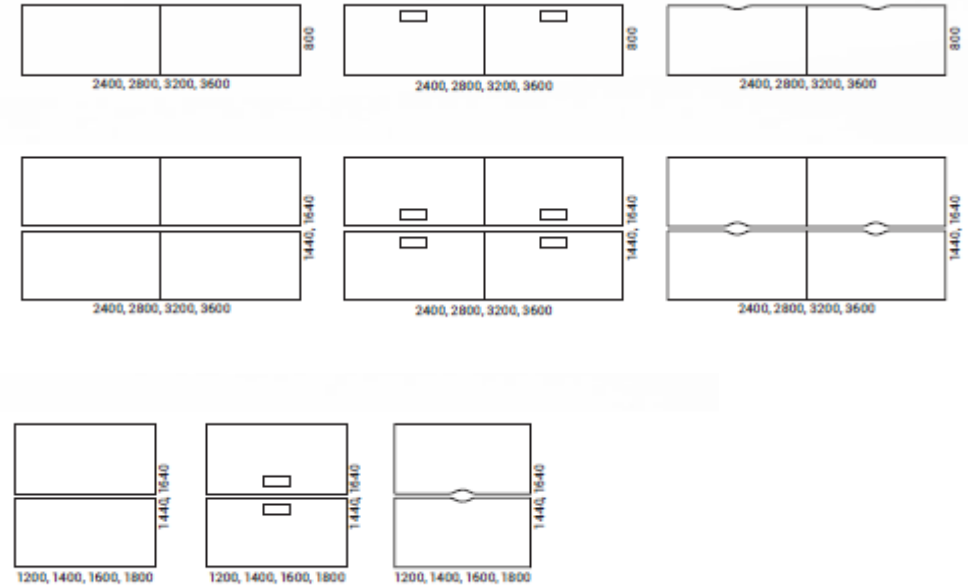

ДОПЪЛВАЩИ АКСЕСОАРИ

7. БЮРА С ОБЩА КОНСТРУКЦИЯ ЗА 2 ИЛИ 4 РАБОТНИ МЕСТА