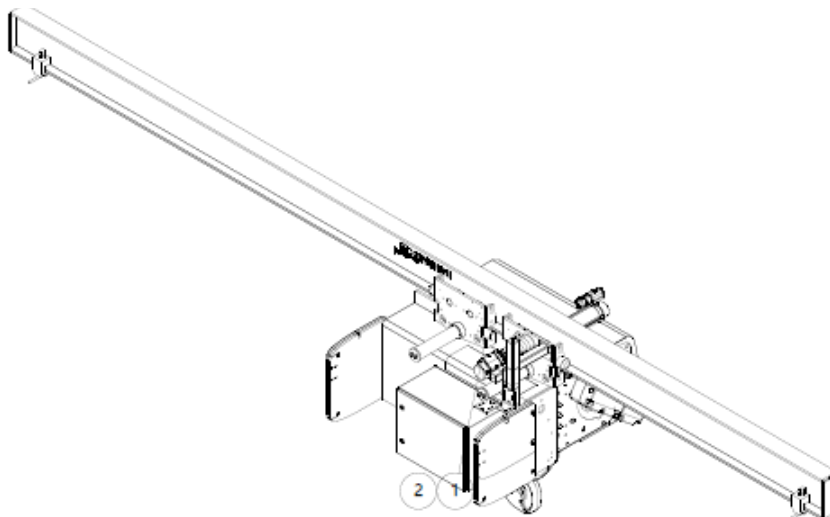

О Ф Е Р Т А

№ 23 / 183

За осигуряване на монорелса и електротелфер с товароподемност 5 т., БПС3/Дв.

Цена за доставка и монтаж на монорелса с въжен електротелфер с товароподемност 5т, височина на подем 18м, дължина на монорелсата 5.8 :